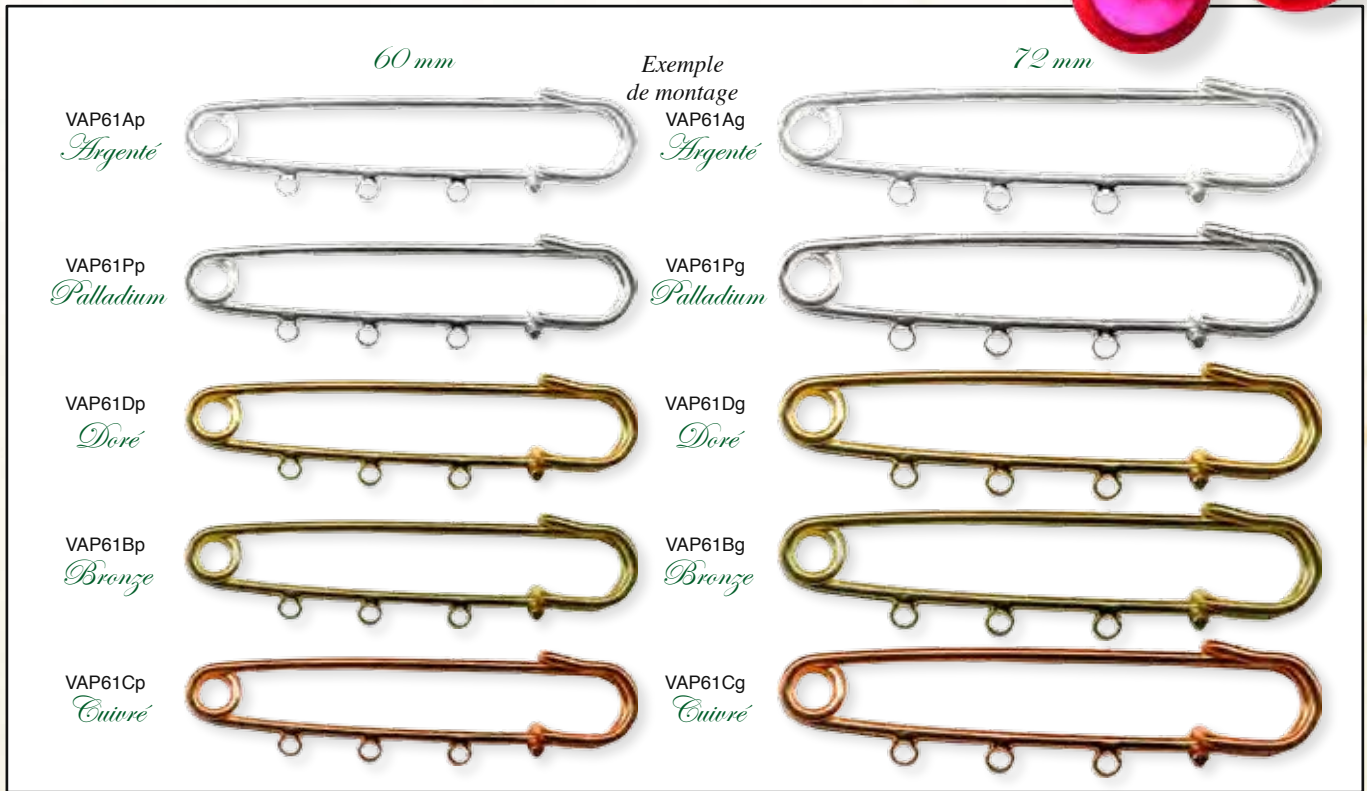

Les Montures de broches

Tous nos apprêts sont
fabriqués **sans nickel**
conformément aux lois
CEE en vigueur.

Épingles à kilt

60 mm

VAP60Ap
Argenté

72 mm

VAP60Ag
Argenté

VAP60Pp
Palladium

VAP60Pg
Palladium

VAP60Dp
Doré

VAP60Dg
Doré

VAP60Bp
Bronze

VAP60Bg
Bronze

VAP60Cp
Cuivré

VAP60Cg
Cuivré

*Exemple
de montage*

Fixer les éléments
sur l'épingle avec
du fil de nylon ou
de laiton.

NICKEL FREE C.E.E.
ANTI-ALLERGIE

Les Montures de broches

Epingles à kilt pour breloques

3 Anneaux

5 Anneaux

7 Anneaux