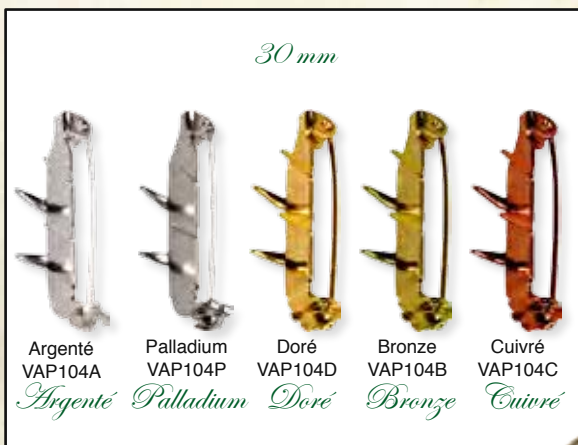

Pour mettre en valeur vos créations des écrins vous sont proposés dans le chapitre «**Sachets & Boîtes**» de notre catalogue.

Retrouvez notre collection de bagues «**sécial strass**» dans le chapitre «**Strass**» de notre catalogue.

NICKEL FREE C.E.E.
ANTI-ALLERGIE

Les Montures de broches

Épingles broche à coller

Tous nos apprêts sont
fabriqués **sans nickel**
conformément aux lois
CEE en vigueur.

Ces montures de broche
permettent de fixer
facilement les éléments avec
de la colle à bijoux (AP33).

Exemple
de montage

Épingles à Chapeau (Fibules)

Épingles broche à sertir

Enfilez les perles
sur l'épingle puis
bloquez les avec
une perle à écraser
(VAP12)

Exemple
de montage

NICKEL FREE C.E.E.
ANTI-ALLERGIE

Les Montures de broches

Tous nos apprêts sont
fabriqués **sans nickel**
conformément aux lois
CEE en vigueur.

Épingles à kilt

60 mm

VAP60Ap
Argenté

72 mm

VAP60Ag
Argenté

VAP60Pp
Palladium