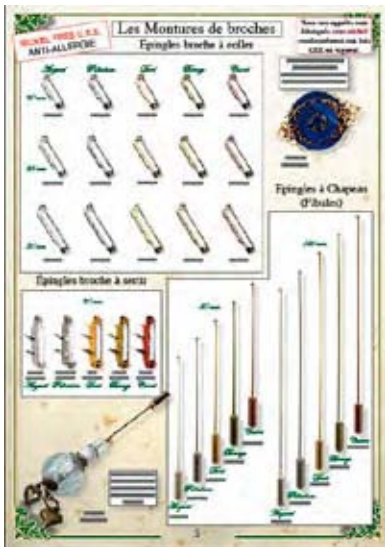

NICKEL FREE C.E.E.
ANTI-ALLERGIE

Catalogue des « Apprêts »

Bagues & broches

Table des matières

page 5