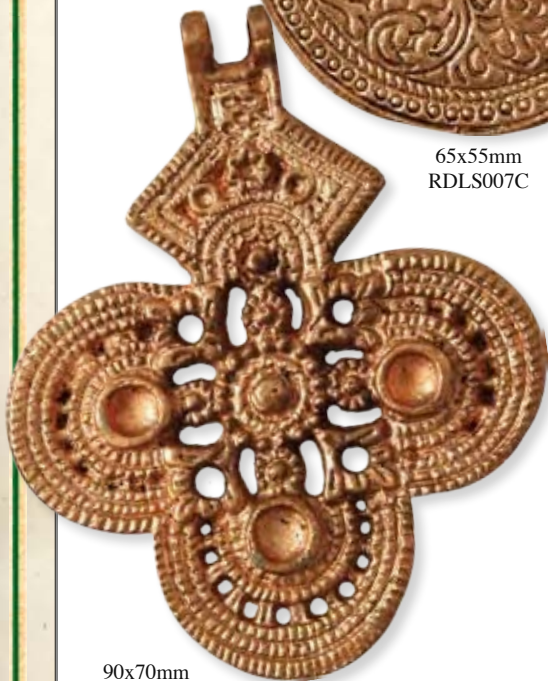

## Estampes Filigranées - Filigrees

Toutes nos estampes sont proposées en trois couleurs antiques : Argent antique, Or antique et Cuivre antique.

**NICKEL FREE C.E.E.**  
**ANTI-ALLERGIE**

# Pendentifs en métal Cuivre Antique

70x75mm  
RDLS005C

60x70mm  
RDLS003C

70x40mm  
RDLS002C

65x55mm  
RDLS007C

65x55mm  
RDLS004C

55x45mm  
RDLS001C

90x70mm  
RDLS009C

75x65mm  
RDLS006C

75x70mm  
RDLS008C

Mix de sequins, coupelles,  
pendentifs, diviseurs  
en métal cuivre antique

RDLS044C