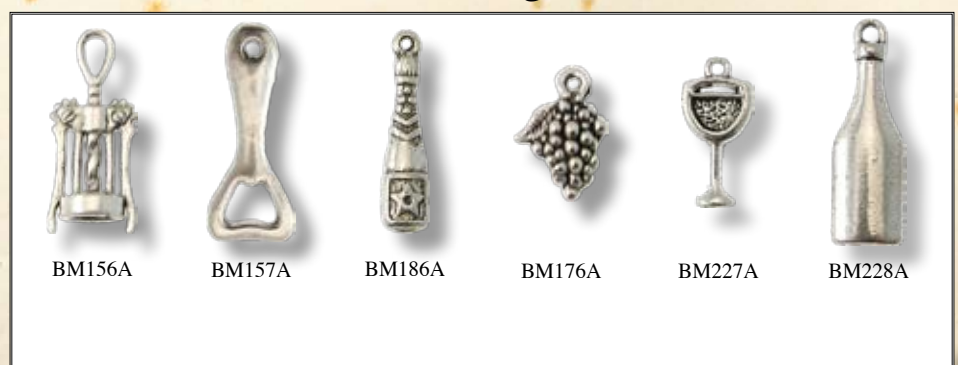

BM187A

BM160A

BM158A

BM159A

BM243A

NICKEL FREE C.E.E.
ANTI-ALLERGIE

Breloques en métal argenté

Divinités, religions

Porte-bonheur

Monnaie

Conte de fée

NICKEL FREE C.E.E.
ANTI-ALLERGIE

Breloques en métal argenté

Danseuses

Transports

Garçons & filles

Astres

Masques & plumes

Tête de mort

Medailles à graver

Vendanges

NICKEL FREE C.E.E.
ANTI-ALLERGIE

Breloques en métal argenté

Animaux mythiques